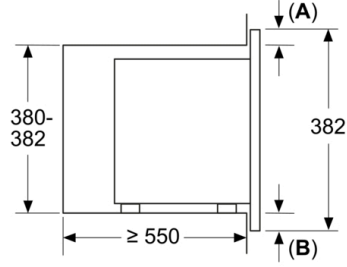

**Boyutlar:**

- Ürün boyutu (YxGxD): 382 mm x 595 mm x 335 mm
- Montaj ölçüleri (YxGxD): 362 mm - 365 mm x 560 mm - 568 mm x 320 mm
- "Lütfen ankastra ölçüleri için kurulum teknik çizimlerini inceleyiniz."

**Serie | 2, Ankastré Mikrodalga, 60 x 38 cm,  
beyaz  
BFL623MW3**

Ölçüler mm cinsindedir

**A:** Arka duvar açık

Ölçüler mm cinsindedir

20 l bir mikrodalga fırının bir yüksek dolaba kurulumu

**A:** Üst çıkıntı: 1 mm  
**B:** Alt çıkıntı: 1 mm

Ölçüler mm cinsindedir

**A:** Arka duvar açık

Ölçüler mm cinsindedir

20 l bir mikrodalga fırının bir duvar dolabına kurulumu

**A:** Üst çıkıntı:  
Niş 362: 6 mm  
Niş 365: 3 mm  
**B:** Alt çıkıntı: 14 mm