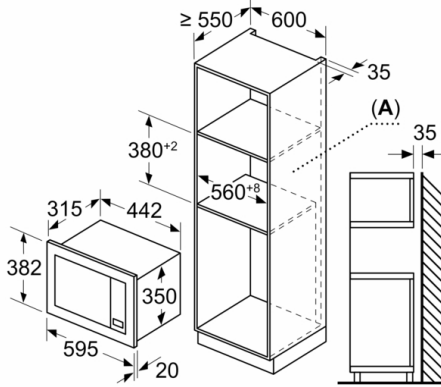

**Boyutlar:**

- Ürün boyutu (YxGxD): 382 mm x 595 mm x 335 mm
- Montaj ölçüleri (YxGxD): 362 mm - 365 mm x 560 mm - 568 mm x 320 mm
- "Lütfen ankastra ölçüleri için kurulum teknik çizimlerini inceleyiniz."

**Serie | 2, Ankastré Mikrodalga, 60 x 38 cm,  
beyaz  
BFL623MW3**

Ölçüler mm cinsindedir

**A:** Arka duvar açık

Ölçüler mm cinsindedir

20 l bir mikrodalga fırının bir yüksek dolaba kurulumu

**A:** Üst çıkıntı: 1 mm  
**B:** Alt çıkıntı: 1 mm

Ölçüler mm cinsindedir

**A:** Arka duvar açık

Ölçüler mm cinsindedir

20 l bir mikrodalga fırının bir duvar dolabına kurulumu

**A:** Üst çıkıntı:  
Niş 362: 6 mm  
Niş 365: 3 mm  
**B:** Alt çıkıntı: 14 mm