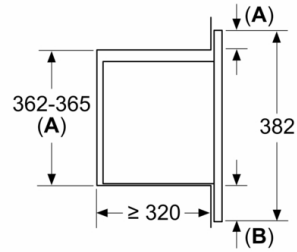

**Boyutlar:**

- Ürün boyutu (YxGxD): 382 mm x 595 mm x 335 mm
- Montaj ölçüleri (YxGxD): 362 mm - 365 mm x 560 mm - 568 mm x 320 mm
- "Lütfen ankastra ölçüleri için kurulum teknik çizimlerini inceleyiniz."

**Serie | 2, Ankastré Mikrodalga, 60 x 38 cm,  
beyaz  
BFL623MW3**

Ölçüler mm cinsindedir

**A:** Arka duvar açık

Ölçüler mm cinsindedir

20 l bir mikrodalga fırının bir yüksek dolaba kurulumu

**A:** Üst çıkıntı: 1 mm  
**B:** Alt çıkıntı: 1 mm

Ölçüler mm cinsindedir

**A:** Arka duvar açık

Ölçüler mm cinsindedir

20 l bir mikrodalga fırının bir duvar dolabına kurulumu

**A:** Üst çıkıntı:  
Niş 362: 6 mm  
Niş 365: 3 mm  
**B:** Alt çıkıntı: 14 mm