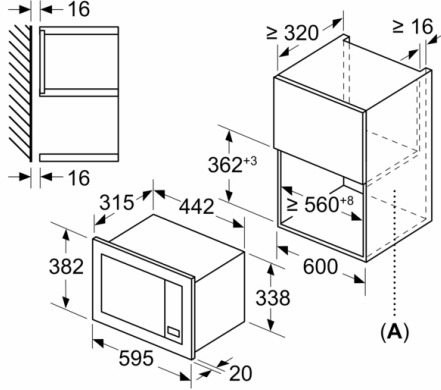

**Güvenlik:**

- Çocuk emniyet tuşu  
Emniyet için otomatik kendi kendine kapanma sistemi  
Kapı kontak sacı
- Soğuk hava fanı
- Elektrik kablosu uzunluğu: 130 cm
- Toplam elektrik kullanım değeri: 1.27 kW
- Nominal gerilim: 220 - 230 V
- 60 cm genişliğinde boy dolabına uygun (min. 30 cm derinlik),  
Boy dolabına da monte edilebilir

**Boyutlar:**

- Ürün boyutu (YxGxD): 382 mm x 595 mm x 335 mm
- Montaj ölçüleri (YxGxD): 362 mm - 365 mm x 560 mm - 568 mm x 320 mm
- "Lütfen ankastra ölçüleri için kurulum teknik çizimlerini inceleyiniz."

**Serie | 2, Ankastré Mikrodalga, 60 x 38 cm,  
beyaz  
BFL623MW3**

Ölçüler mm cinsindedir

**A:** Arka duvar açık

Ölçüler mm cinsindedir

20 l bir mikrodalga fırının bir yüksek dolaba kurulumu

**A:** Üst çıkıntı: 1 mm  
**B:** Alt çıkıntı: 1 mm

Ölçüler mm cinsindedir

**A:** Arka duvar açık

Ölçüler mm cinsindedir

20 l bir mikrodalga fırının bir duvar dolabına kurulumu

**A:** Üst çıkıntı:  
Niş 362: 6 mm  
Niş 365: 3 mm  
**B:** Alt çıkıntı: 14 mm