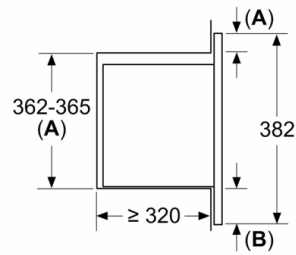

Teknik bilgiler

mikrodalga cihazının türü : mikrodalga
Kontrol şekli : Elektronik
ön yüzey rengi : Siyah
cihaz ölçüsü : 180 x 280 x 300 mm
Onay belgesi : CE, Eurasian, Ukraine
Elektrik kablosu uzunluğu : 130 cm
Net ağırlık : 13,8 kg
Brüt ağırlık : 16,1 kg
EAN numarası : 4242005291236
max. Verim : 800 W
Bağlantı değeri : 1270 W
Akım : 10 A
Gerilim : 220-230 V
Frekans : 50 Hz
Fiş tipi : Topraklı standart fiş
cihaz ölçüsü : 180 x 280 x 300 mm

Boyutlar:

- Ürün boyutu (YxGxD): 382 mm x 595 mm x 335 mm
- Montaj ölçüleri (YxGxD): 362 mm - 365 mm x 560 mm - 568
mm x 320 mm
- "Lütfen ankastre ölçüleri için kurulum teknik çizimlerini
inceleyiniz."

**Serie | 2, Ankastr Mikrodalga, 60 x 38 cm,
Siyah
BFL623MB3**

Ölçüler mm cinsindedir

A: Arka duvar açık

Ölçüler mm cinsindedir
20 l bir mikrodalga fırının bir yüksek
dolaba kurulumu

A: Üst çıkıntı: 1 mm
B: Alt çıkıntı: 1 mm

Ölçüler mm cinsindedir

A: Arka duvar açık

Ölçüler mm cinsindedir
20 l bir mikrodalga fırının bir duvar
dolabına kurulumu

A: Üst çıkıntı:
Niş 362: 6 mm
Niş 365: 3 mm
B: Alt çıkıntı: 14 mm