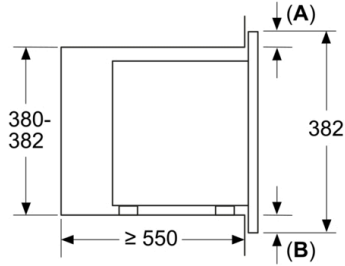

Teknik bilgiler

mikrodalga cihazının türü : mikrodalga
Kontrol şekli : Elektronik
ön yüzey rengi : Siyah
cihaz ölçüsü : 180 x 280 x 300 mm
Onay belgesi : CE, Eurasian, Ukraine
Elektrik kablosu uzunluğu : 130 cm
Net ağırlık : 13,8 kg
Brüt ağırlık : 16,1 kg
EAN numarası : 4242005291236
max. Verim : 800 W
Bağlantı değeri : 1270 W
Akım : 10 A
Gerilim : 220-230 V
Frekans : 50 Hz
Fiş tipi : Topraklı standart fiş
cihaz ölçüsü : 180 x 280 x 300 mm

Boyutlar:

- Ürün boyutu (YxGxD): 382 mm x 595 mm x 335 mm
- Montaj ölçüleri (YxGxD): 362 mm - 365 mm x 560 mm - 568
mm x 320 mm
- "Lütfen ankastre ölçüleri için kurulum teknik çizimlerini
inceleyiniz."

**Serie | 2, Ankastr Mikrodalga, 60 x 38 cm,
Siyah
BFL623MB3**

Ölçüler mm cinsindedir

A: Arka duvar açık

Ölçüler mm cinsindedir
20 l bir mikrodalga fırının bir yüksek
dolaba kurulumu

A: Üst çıkıntı: 1 mm
B: Alt çıkıntı: 1 mm

Ölçüler mm cinsindedir

A: Arka duvar açık

Ölçüler mm cinsindedir
20 l bir mikrodalga fırının bir duvar
dolabına kurulumu

A: Üst çıkıntı:
Niş 362: 6 mm
Niş 365: 3 mm
B: Alt çıkıntı: 14 mm