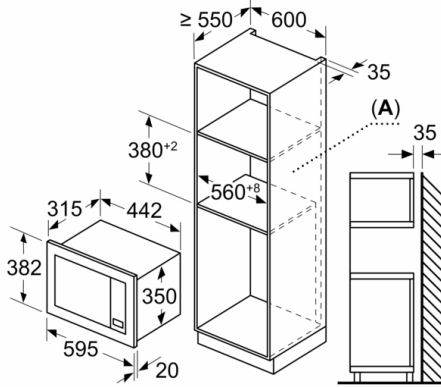

Teknik bilgiler

mikrodalga cihazının türü : mikrodalga
Kontrol şekli : Elektronik
ön yüzey rengi : Siyah
cihaz ölçüsü : 180 x 280 x 300 mm
Onay belgesi : CE, Eurasian, Ukraine
Elektrik kablosu uzunluğu : 130 cm
Net ağırlık : 13,8 kg
Brüt ağırlık : 16,1 kg
EAN numarası : 4242005291236
max. Verim : 800 W
Bağlantı değeri : 1270 W
Akım : 10 A
Gerilim : 220-230 V
Frekans : 50 Hz
Fiş tipi : Topraklı standart fiş
cihaz ölçüsü : 180 x 280 x 300 mm

Boyutlar:

- Ürün boyutu (YxGxD): 382 mm x 595 mm x 335 mm
- Montaj ölçüleri (YxGxD): 362 mm - 365 mm x 560 mm - 568
mm x 320 mm
- "Lütfen ankastre ölçüleri için kurulum teknik çizimlerini
inceleyiniz."

**Serie | 2, Ankastr Mikrodalga, 60 x 38 cm,
Siyah
BFL623MB3**

Ölçüler mm cinsindedir

A: Arka duvar açık

Ölçüler mm cinsindedir
20 l bir mikrodalga fırının bir yüksek
dolaba kurulumu

A: Üst çıkıntı: 1 mm
B: Alt çıkıntı: 1 mm

Ölçüler mm cinsindedir

A: Arka duvar açık

Ölçüler mm cinsindedir
20 l bir mikrodalga fırının bir duvar
dolabına kurulumu

A: Üst çıkıntı:
Niş 362: 6 mm
Niş 365: 3 mm
B: Alt çıkıntı: 14 mm