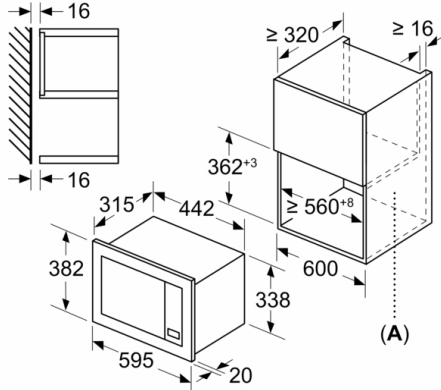

Teknik bilgiler

mikrodalga cihazının türü : mikrodalga
Kontrol şekli : Elektronik
ön yüzey rengi : Siyah
cihaz ölçüsü : 180 x 280 x 300 mm
Onay belgesi : CE, Eurasian, Ukraine
Elektrik kablosu uzunluğu : 130 cm
Net ağırlık : 13,8 kg
Brüt ağırlık : 16,1 kg
EAN numarası : 4242005291236
max. Verim : 800 W
Bağlantı değeri : 1270 W
Akım : 10 A
Gerilim : 220-230 V
Frekans : 50 Hz
Fiş tipi : Topraklı standart fiş
cihaz ölçüsü : 180 x 280 x 300 mm

Güvenlik:

- Çocuk emniyet tuşu
Emniyet için otomatik kendi kendine kapanma sistemi
Kapı kontak sacı
- Soğuk hava fanı

Teknik Bilgi:

- Elektrik kablosu uzunluğu: 130 cm
- Toplam elektrik kullanım değeri: 1.27 kW
- Nominal gerilim: 220 - 230 V
- 60 cm genişliğinde boy dolabına uygun (min. 30 cm derinlik),
Boy dolabına da monte edilebilir

Boyutlar:

- Ürün boyutu (YxGxD): 382 mm x 595 mm x 335 mm
- Montaj ölçüleri (YxGxD): 362 mm - 365 mm x 560 mm - 568
mm x 320 mm
- "Lütfen ankastre ölçüleri için kurulum teknik çizimlerini
inceleyiniz."

**Serie | 2, Ankastr Mikrodalga, 60 x 38 cm,
Siyah
BFL623MB3**

Ölçüler mm cinsindedir

A: Arka duvar açık

Ölçüler mm cinsindedir
20 l bir mikrodalga fırının bir yüksek
dolaba kurulumu

A: Üst çıkıntı: 1 mm
B: Alt çıkıntı: 1 mm